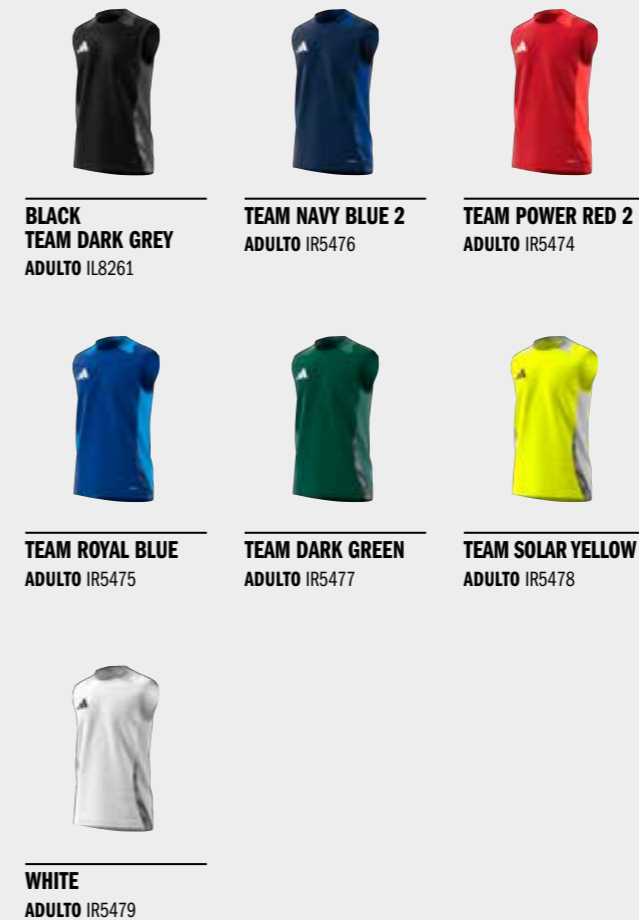

TIRO 24 COMPETITION

SLEEVELESS JERSEY*

TIRO24 C SL JSY

ADULTO 30 €

CORTE SLIM
TECNOLOGÍA AEROREADY
MATERIAL 100% POLIÉSTER RECICLADO
TALLAS XS, S, M, L, XL, 2XL, 3XL

CICLO DE VIDA → FEB 2026

* DISPONIBLE A PARTIR DE JUNIO