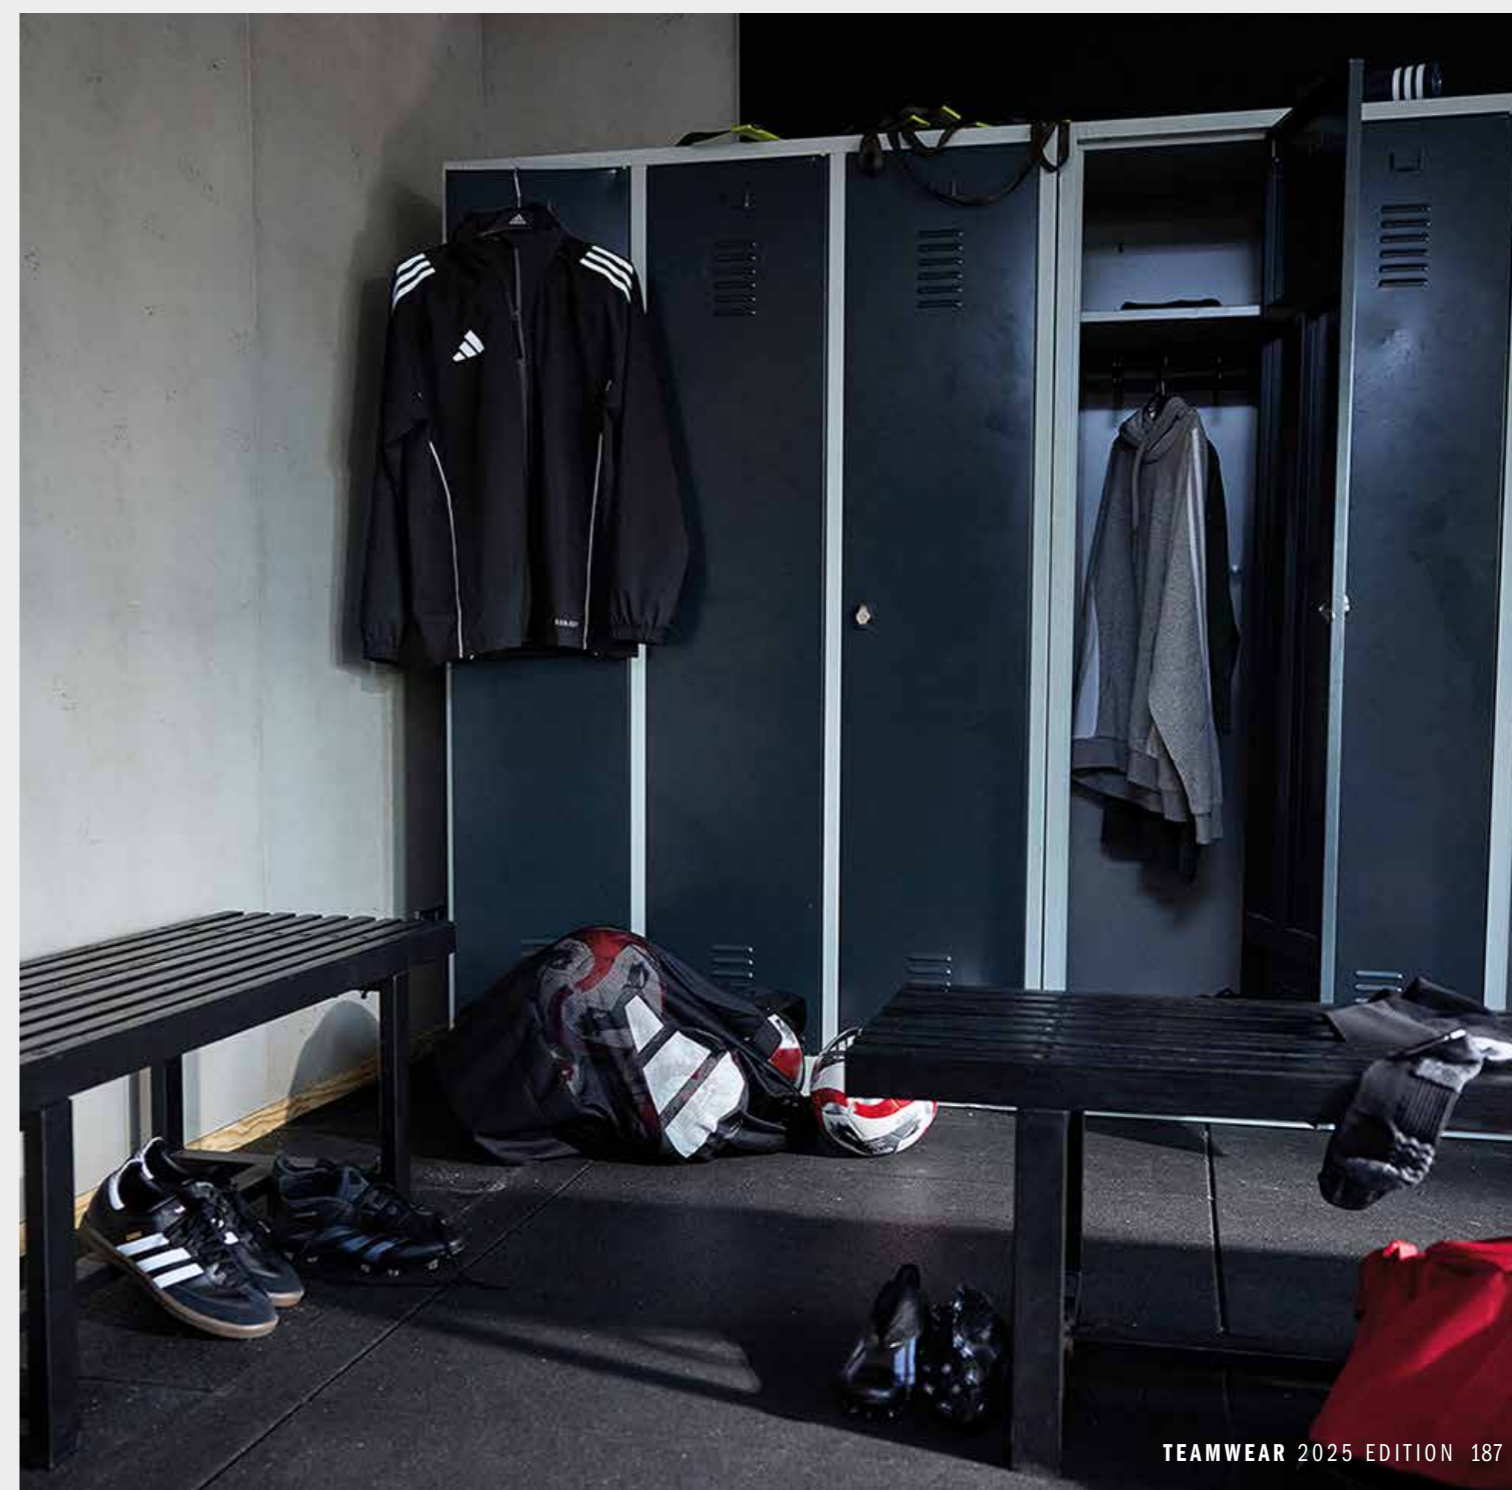

ACCESORIOS Y MATERIAL

TIRO LEAGUE BACKPACK

TIRO L BACKPACK PRECIO 38 €

MATERIAL 100% POLIÉSTER RECICLADO
DIMENSIONES W 30CM / H 50CM / D 19CM
CAPACIDAD 27 LITROS

CICLO DE VIDA → FEB 2026

BLACK
WHITE
HS9768

TIRO LEAGUE GYMSACK

TIRO L GYMSACK PRECIO 15 €

MATERIAL 100% POLIÉSTER RECICLADO
DIMENSIONES W 37CM / H 47CM
CAPACIDAD 14 LITROS

CICLO DE VIDA → FEB 2026

TIRO LEAGUE SHOE BAG

TIRO L SHOE BAG PRECIO 15 €

MATERIAL 100% POLIÉSTER RECICLADO
DIMENSIONES W 18CM / H 36CM / D 12CM
CAPACIDAD 12 LITROS

CICLO DE VIDA → FEB 2026

MED RUN-ON BAG*

MED RUN-ON BAG PRECIO 80 €

MATERIAL 100% POLIÉSTER RECICLADO
DIMENSIONES W 41CM / H 27CM / D 32CM
CAPACIDAD 29 LITROS

* DISPONIBLE A PARTIR DE 1. JUNIO

CICLO DE VIDA → FEB 2028

BLACK
WHITE
JM9241

BLACK
WHITE
HS9756

TIRO LEAGUE TROLLEY XL

TIRO TROLLEY XL PRECIO 170 €

MATERIAL 100% POLIÉSTER RECICLADO
DIMENSIONES W 80CM / H 38CM / D 42CM
CAPACIDAD 130 LITROS

CICLO DE VIDA → FEB 2026