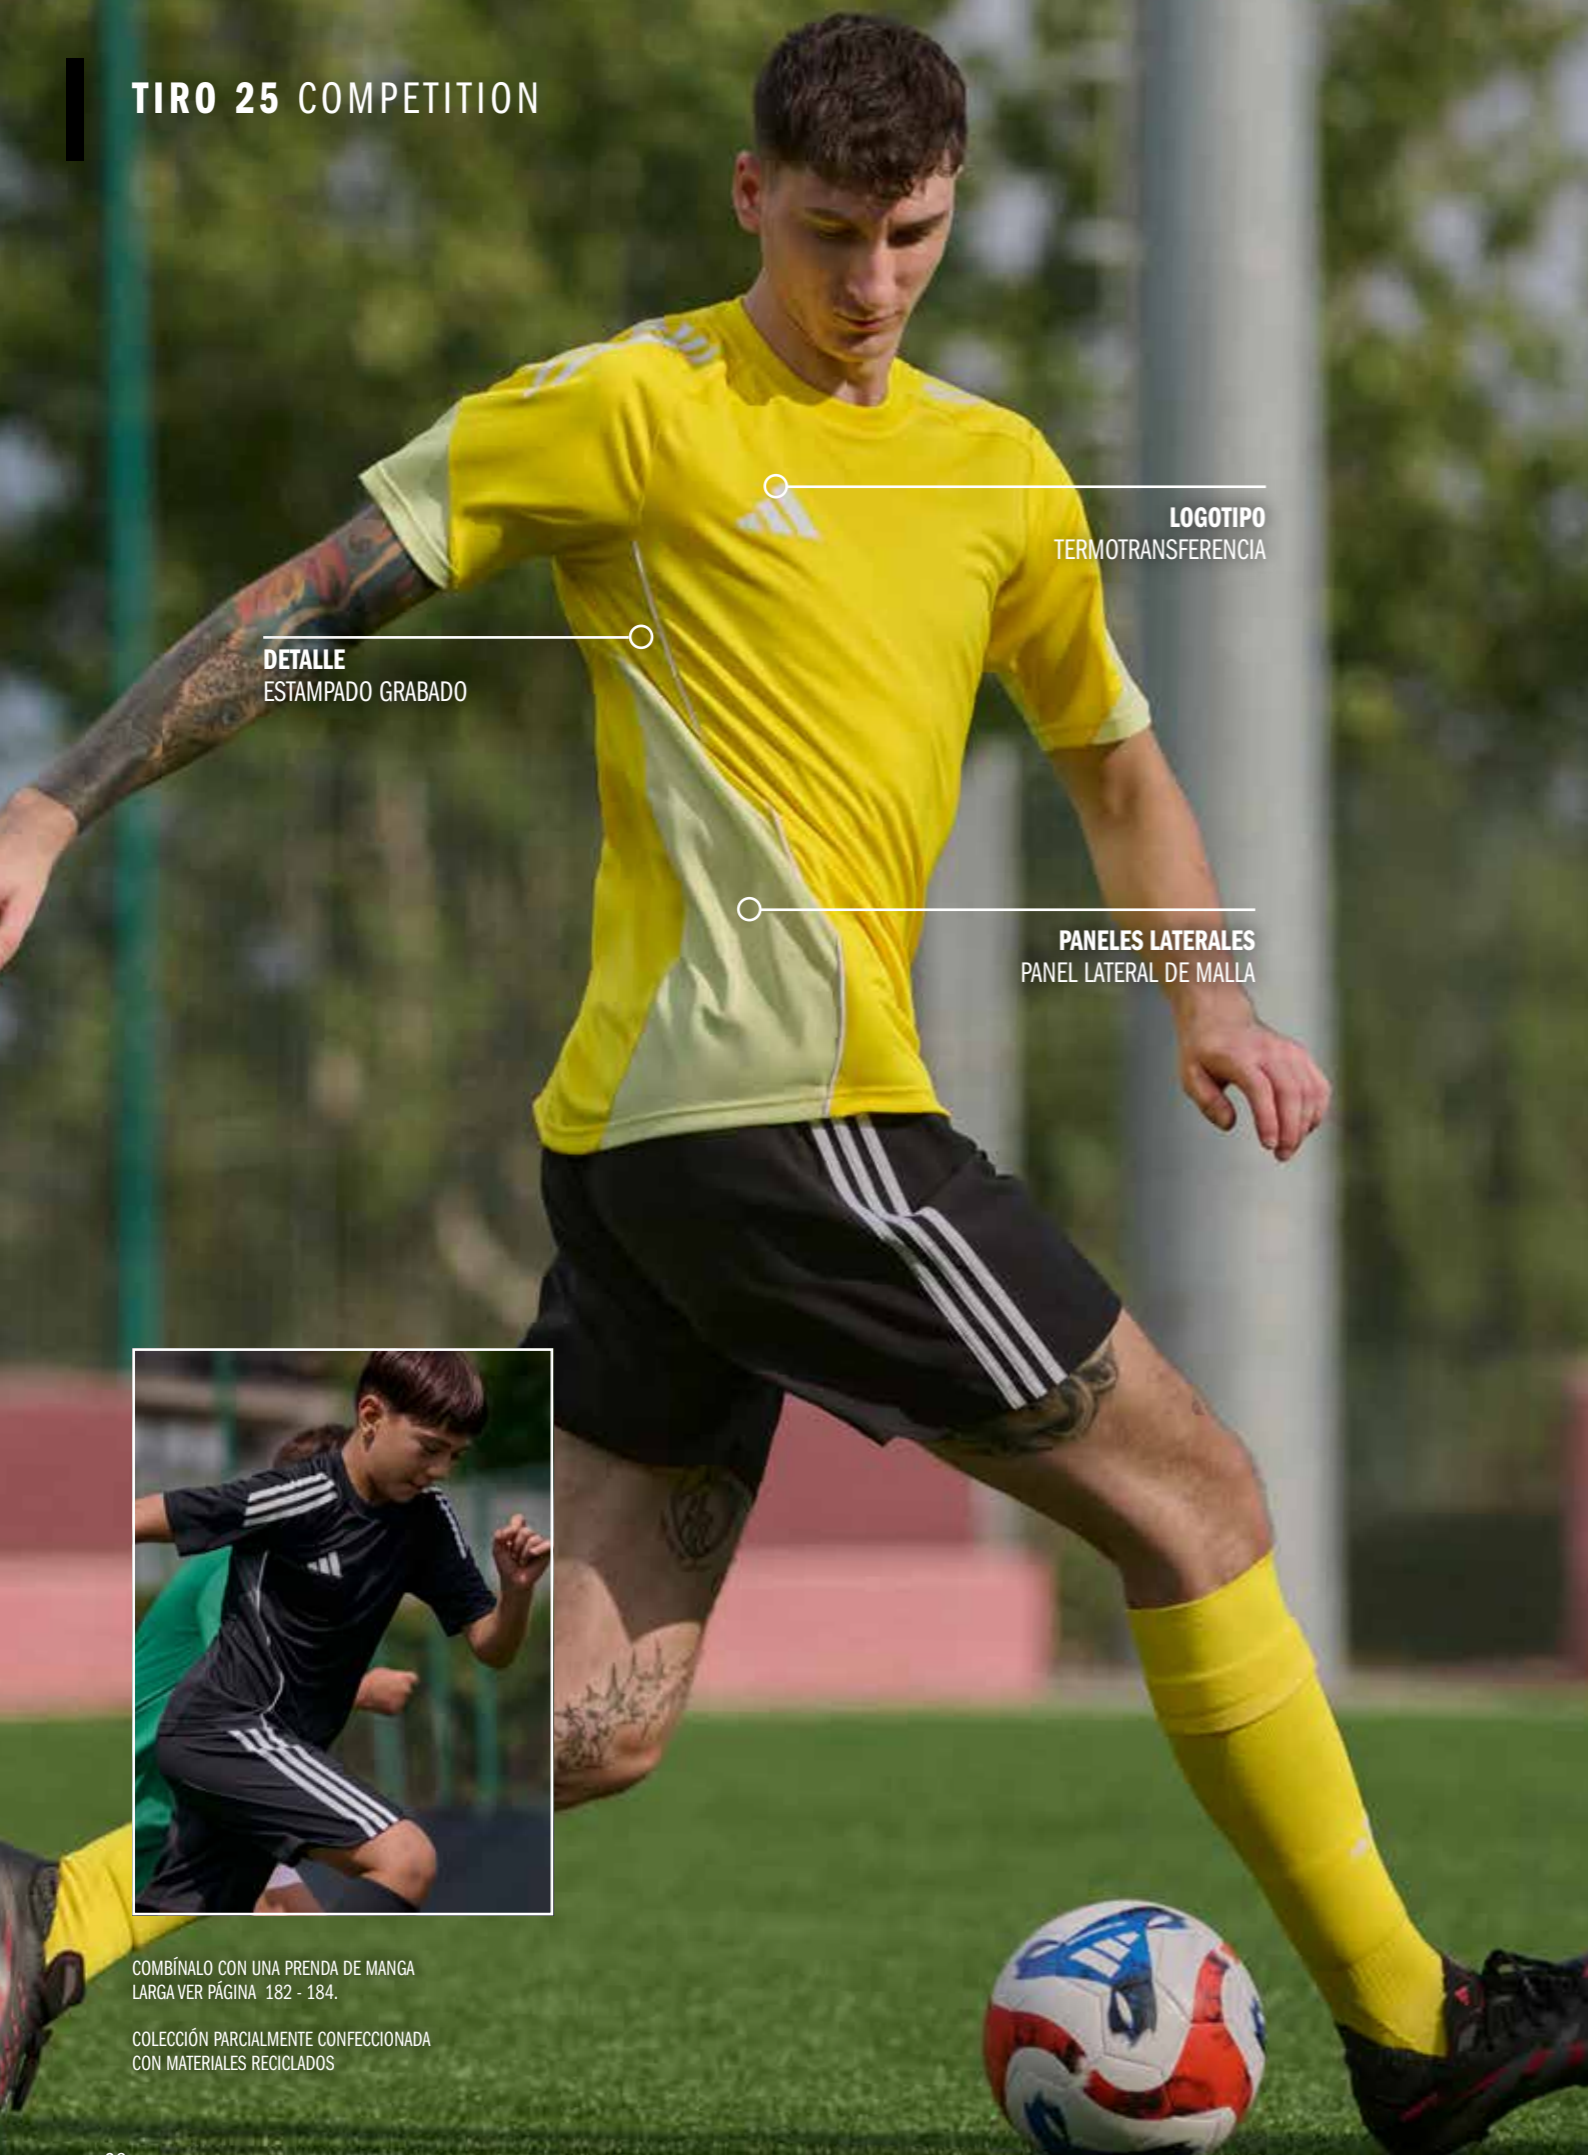

CICLO DE VIDA FEB 2027

TIRO 25 COMPETITION

TIRO 25 COMPETITION

LOGOTIPO
TERMOTRANSFERENCIA

DETALLE
ESTAMPADO GRABADO

PANELES LATERALES
PANEL LATERAL DE MALLA

COMBÍNALO CON UNA PRENDA DE MANGA LARGA VER PÁGINA 182 - 184.