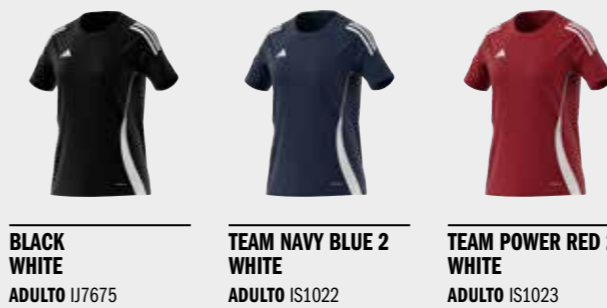

TIRO 24

TRAINING JACKET

TIRO24 TRJKTW ADULTO 50 €

CORTE SLIM
TECNOLOGÍA AEROREADY
MATERIAL 100% PET-REC
TALLAS 2XS, XS, S, M, L, XL, 2XL

CICLO DE VIDA → FEB 2027 > UPDATE!

CREMALLERA

CREMALLERA

TRAINING SHORT

TIRO24 TRSHOW ADULTO 25 €

CORTE REGULAR
TECNOLOGÍA AEROREADY
MATERIAL 100% POLIÉSTER RECICLADO
TALLAS 2XS, XS, S, M, L, XL, 2XL

CICLO DE VIDA → FEB 2027 > UPDATE!

TIRO 24

JERSEY

TIRO24 JSYW ADULTO 25 €

CORTE REGULAR
TECNOLOGÍA AEROREADY
MATERIAL 100% POLIÉSTER RECICLADO
TALLAS 2XS, XS, S, M, L, XL, 2XL

CICLO DE VIDA → FEB 2027 > UPDATE!

SHORT

TIRO24 SHO W ADULTO 25 €

CORTE REGULAR
TECNOLOGÍA AEROREADY
MATERIAL 100% POLIÉSTER RECICLADO
TALLAS 2XS, XS, S, M, L, XL, 2XL

CICLO DE VIDA → FEB 2027 > UPDATE!